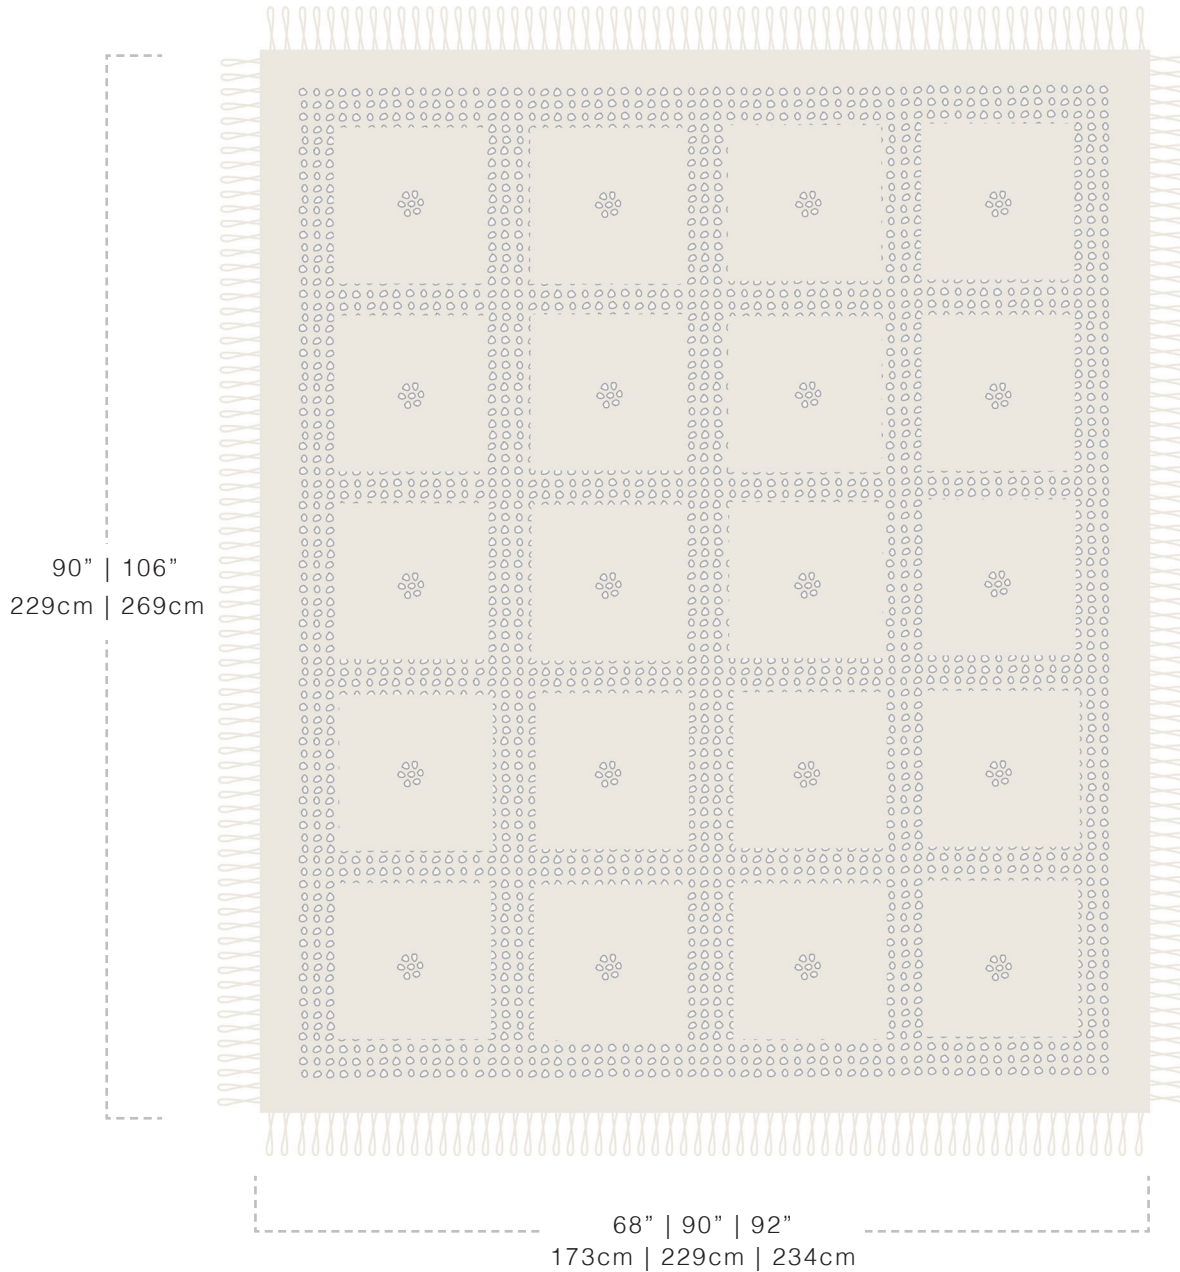

Laviva home

TEMOAYAN BLANKET COLLECTION - PERSIANO

DETAILS

100% NATURAL COTTON
MEDIUM HEFT

DIMENSIONS

TWIN/FULL
68" X 90"
173 CM X 229 CM

QUEEN
90" X 90"
229 CM X 229 CM

KING
92" X 106"
234 CM X 269 CM